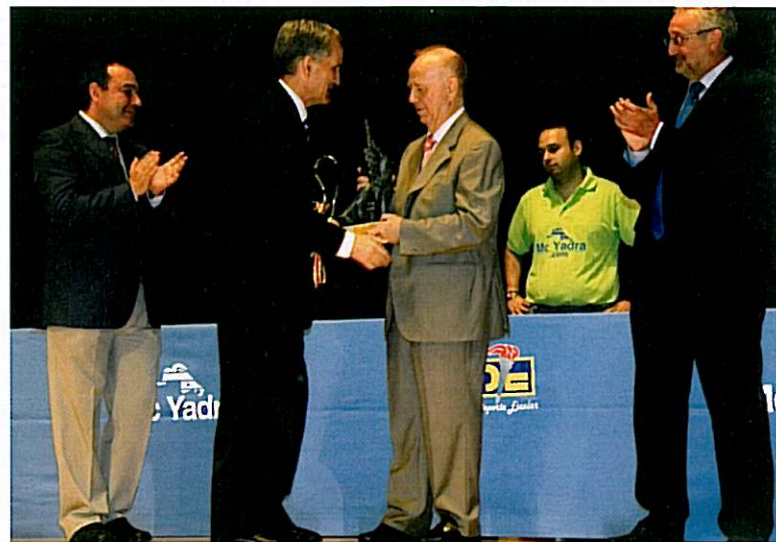

Los Juegos Nacionales Escolares EMDE 2009 se celebraron por sexto año consecutivo con el apoyo del Ayuntamiento de la ciudad de Torremolinos (Málaga). Durante la segunda quincena de junio estos juegos fueron, un año más, punto de encuentro para más de 2.100 chicos y chicas procedentes de colegios de Escuelas Católicas de toda España. Todos ellos disfrutaron y practicaron sus deportes favoritos, baloncesto, futsal, fútbol y voleibol.

Los primeros en hacerlo fueron los más pequeños, los alevines, que se dieron cita desde el 14 hasta el 19 de junio. Contaron con un total de 52 equipos y 686 participantes entre baloncesto femenino y masculino, futsal mixto, fútbol 7 mixto y voleibol mixto. Les siguieron los chavales de la categoría infantil, de 19 al 24 de junio, con un total de 772 participantes y concluyeron los cadetes, del 24 al 29 de junio, procedentes de 12 provincias con 50 equipos y 722 participantes.

Los premios que más interés suscitaron fueron los patrocinados por McYadra, quien aportó 1.000 euros en material deportivo para el Trofeo Valores Humanos, que premia el comportamiento de todo un equipo, y otros 1.000 euros para el Trofeo Fair Play, que va destinado a la persona que destaca por su conducta dentro y fuera de la cancha. Además, por primera vez este año todos los participantes se han llevado como recuerdo de su paso por estos juegos una copa y una medalla.

Las niñas del equipo Esclavas de Sevilla de baloncesto alevín recogen su cheque de McYadra por haber ganado el Trofeo Valores Humanos

Esta competición ha puesto de manifiesto, una vez más, que los Juegos Nacionales EMDE, que reúnen a deportistas de colegios católicos, tienen como objetivo fundamental formar a personas en los valores del Evangelio conscientes de que la práctica deportiva ayuda a entender que se puede ser creyente comprometido con nuestro mundo, con nuestra sociedad, deportista solidario que sabe trabajar en equipo y respeta a los jugadores de los equipos contrarios valorando sus cualidades, se gane o se pierda.

La jornada de clausura de los juegos contó con la presencia de Manuel de Castro, presidente de EMDE y del alcalde de Torremolinos, Pedro Fernández Montes, a quien se le hizo entrega de una escultura que simbolizaba el trabajo que altruistamente realiza el citado Ayuntamiento y su Concejalía de Deportes en pro del deporte escolar.